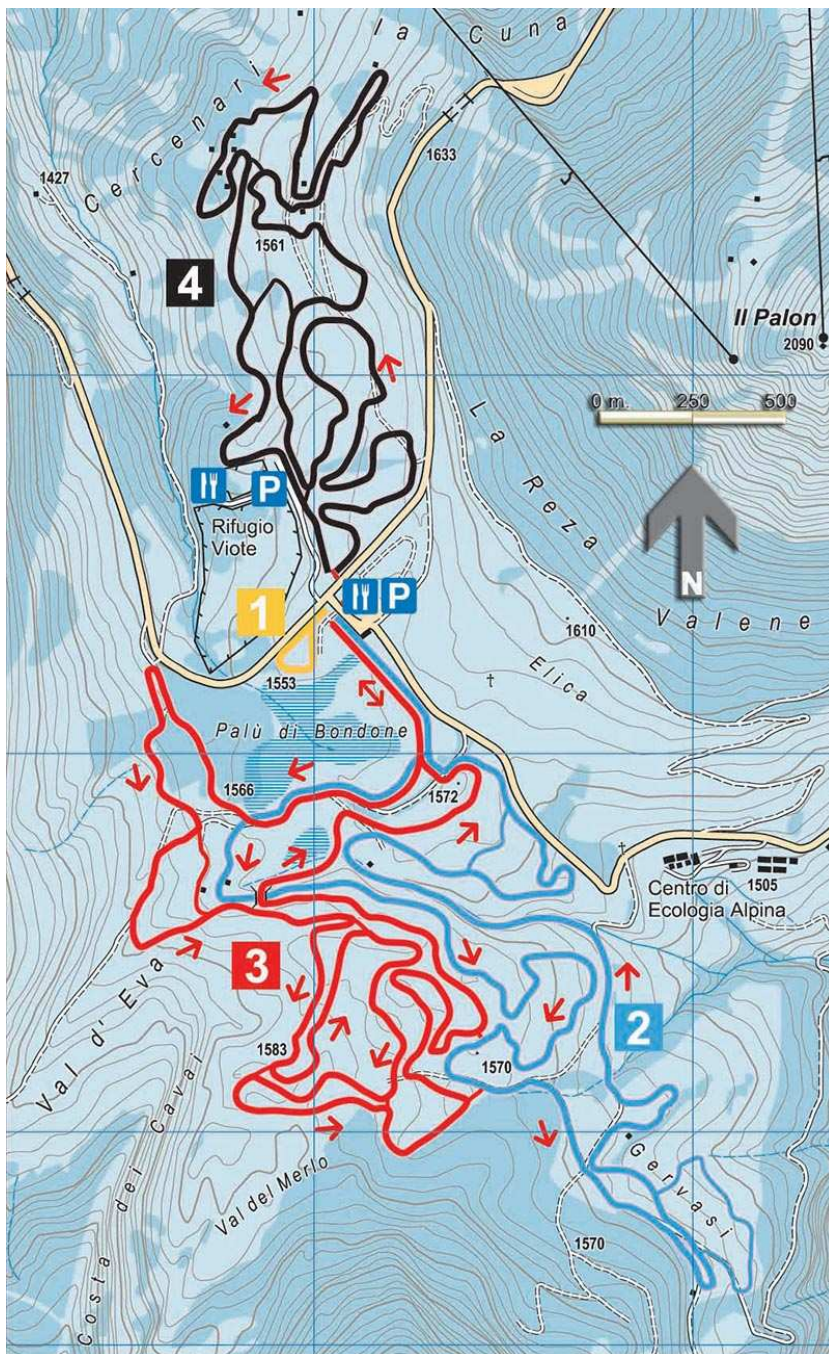

> Servizi

dotato di servizi con docce e spogliatoi, parcheggio, ristorante, bar, area giochi per bambino e pista snow-tubing battitura pista quotidiana, assistenza di primo soccorso, segnaletica, servizio sciolinatura e locale deposito per zaini con armadietti
tutti gli anelli sono preparati per la tecnica classica e lo skating
noleggio e punto vendita per sci da fondo, ciaspole, nordic walking
scuola di sci fondo Viote 0461 948105

È necessario iscriversi entro **giovedì 4 febbraio ore 20:00** (termine ultimo per la conferma del pullman) presso pullman gite di fondo o cell. **3464739516**; oltre tale termine eventuali successive disdette non vengono accettate ed è pertanto obbligatorio pagare comunque la quota di partecipazione. L'organizzazione si riserva di modificare la località scelta in

Località di partenza	Partenza pullman
Trezzo sull'Adda piazzale ATM	6:00
Vaprio d'Adda piazzale cimitero	6:10
Brignano Gera d'Adda piazza Marconi	6:30
Quote di iscrizione	
Soci C.A.I.	NON soci C.A.I.
21,00	23,00